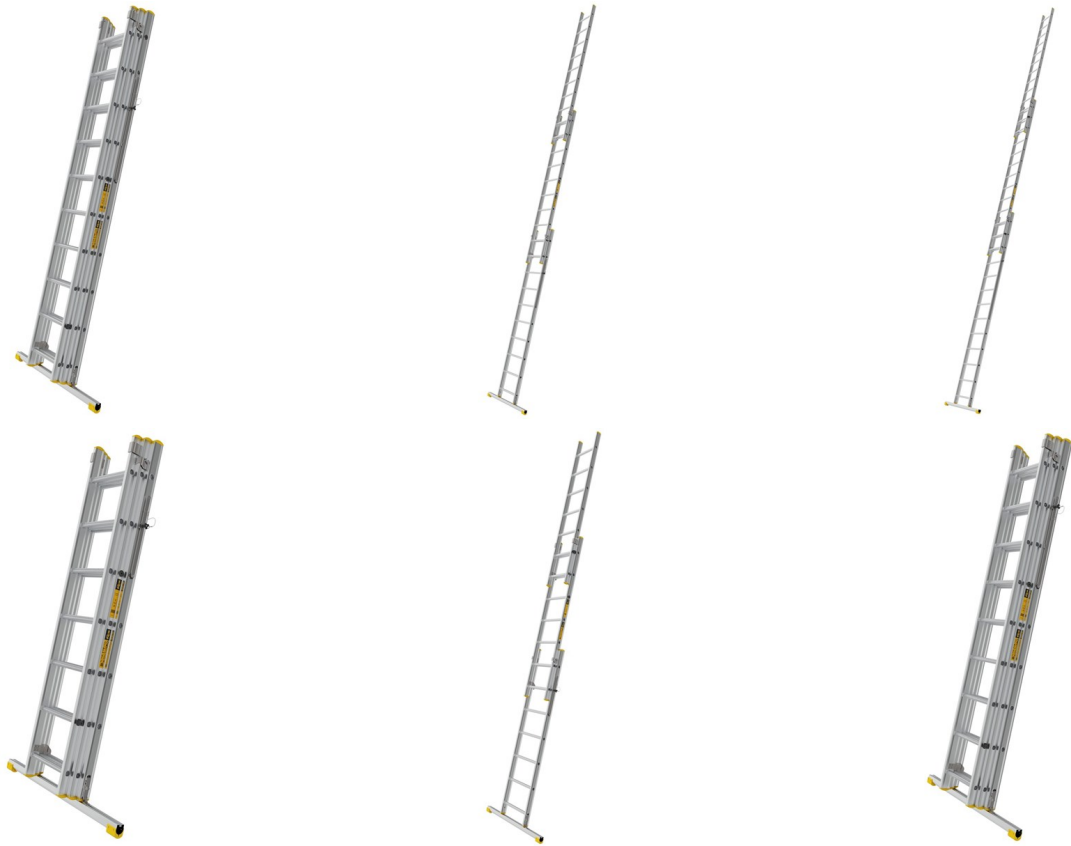

# Skydestige 3-delt PROF

Til dem, der bruger en klatrestige dagligt og har høje krav til holdbarhed, styrke og sikkerhed. Stigen er ekstra bred, 530 mm, hvilket giver brugeren bedre rækkevidde og masser af plads til at klatre behageligt og sikkert. En stærk BOX-profil i aluminium med stærke led gør stigen stabil, og trinene har et dobbelttrettet skridsikket mønster. Stigefoden, der følger med, stabiliserer stigen og forhindrer, at den vælter sidelæns. De øverste beslag er udformet på en måde, der gør det nemt at bruge stigen som en fritstående stige. Automatisk låsning sikrer, at stigen altid er forsvarligt låst under brug. 3-delte skydestiger fås i en længde på mellem 5 m og 10 m.

- Ekstra bred stige, 530 mm.
- Stigefod medfølger.
- Trinene har dobbelttrettet skridsikket mønster.
- Stærk og holdbar BOX-profil i aluminium.
- Kan også anvendes som fritstående stige.

## Skydestige 3-delt PROF

| Varenummer | Stabiliser included | L        | Antal trin | Vægt    | L1      | B      | B1     | B4      | Profil | Anvend som kombinationsstige |
|------------|---------------------|----------|------------|---------|---------|--------|--------|---------|--------|------------------------------|
| 850305     | Yes                 | 5240 mm  | 7+7+7      | 15.8 kg | 2240 mm | 530 mm | 400 mm | 1200 mm | 73/24  | Ja                           |
| 850307     | Yes                 | 7040 mm  | 9+9+9      | 21 kg   | 2840 mm | 530 mm | 400 mm | 1200 mm | 85/24  | Ja                           |
| 850308     | Yes                 | 7940 mm  | 10+10+10   | 23.2 kg | 3140 mm | 530 mm | 400 mm | 1200 mm | 85/24  | Ja                           |
| 850310     | Yes                 | 10040 mm | 13+13+13   | 36.3 kg | 4040 mm | 530 mm | 400 mm | 1200 mm | 85/24  | Ja                           |