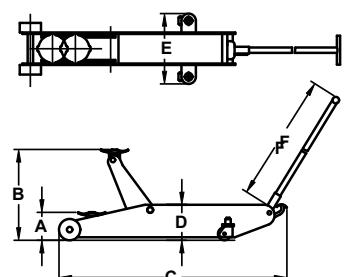

DONKRAFT 3 TON

VAREBILER, 4WD OG MINIBUSSER

Chassis med lang rækkevidde forbedrer adgang til løftepunkter dybt under køretøjer.

TILBEHØR

1002LF
Gummisaddel beskytter løftepunktet.

3068
Sattel til løft på løftepunkter placeret oppe bag skørter. (+ 40 mm)

Model	Max (ton)	A (mm)	B (mm)	C (mm)	D (mm)	E (mm)	F (mm)	Kg
3T-C	3	115	500	1015	170	380	925	42