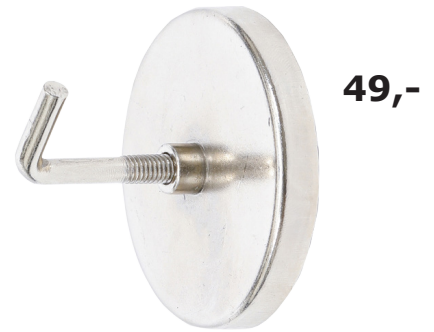

BGS Magnetsæt Ø8mm,
3mm tyk. 6 stk

BaTo BBGS79907

BGS Magnetsæt Ø12mm,
3mm tyk. 4 stk

BaTo BBGS79909

BGS Magnetsæt Ø25mm,
3mm tyk. 6 stk

BaTo BBGS79905

BGS Magnetsæt Ø18mm,
3mm tyk. 2 stk

BaTo BBGS79911

BGS Magnetsæt
Ø9,5mm, 10mm tyk. 6 stk

BaTo BBGS79919

BGS Magnet krog
Ø60mm, 90g

BaTo BBGS79915

BGS Svejsesmagnet holder 11 kg

BaTo BBGS3007

BGS Svejsesmagnet holder 32 kg

BaTo BBGS3009

BGS Magnet krog
Ø35mm, Vinkel

BaTo BBGS79913

BGS Svejsesmagnet holder 20 kg

BaTo BBGS3008

BGS Heavy-Duty magnetholder. L-Type t 60°, 90°

BaTo BBGS9683