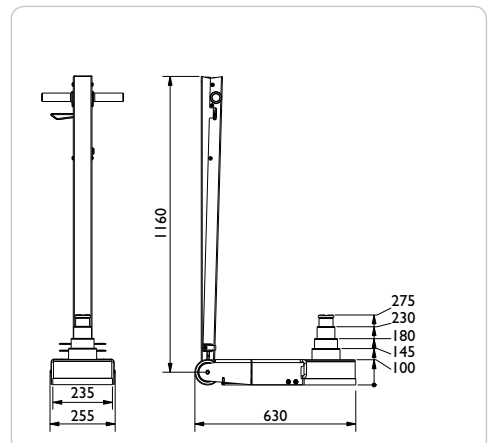

LUFTHYDRAULISKE DONKRAFTE

40-4

Kapacitet: 40 / 27 / 16 / 10 t
Max. højde: 145 / 180 / 230 / 275 mm

4-trins luftdonkraft til lavgulvsbusser og andre køretøjer med lav frihøjde

Markedets laveste donkraft med minimum højde på kun 100 mm

Inkl. 2 stk. forlængere (50/100 mm)

40-4

Kapacitet	40 / 27 / 16 / 10 t
Min. højde	100 mm
Max. højde	145 / 180 / 230 / 275 mm
Længde, ramme	630 mm
Længde, håndtag	1160 mm
Bredde	235 mm
Bredde m. hjul	255 mm
Forsyningstryk	6 - 10 bar
Min. luftforbrug	220 l/min
Vægt	54 kg